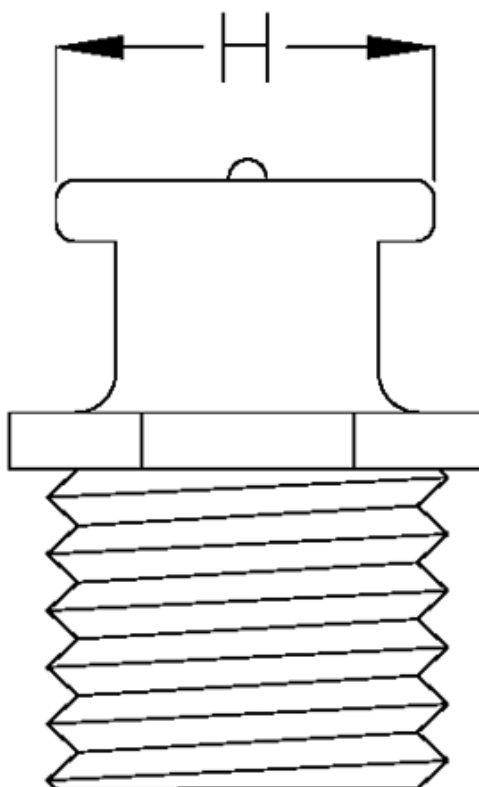

Varenummer: 53093101

Beskrivelse: KLEE Fladsmørenippel DIN 3404 Type M1  
Ø16mm, G1/8

## Mål

---

Gevind = G1/8

H = 16